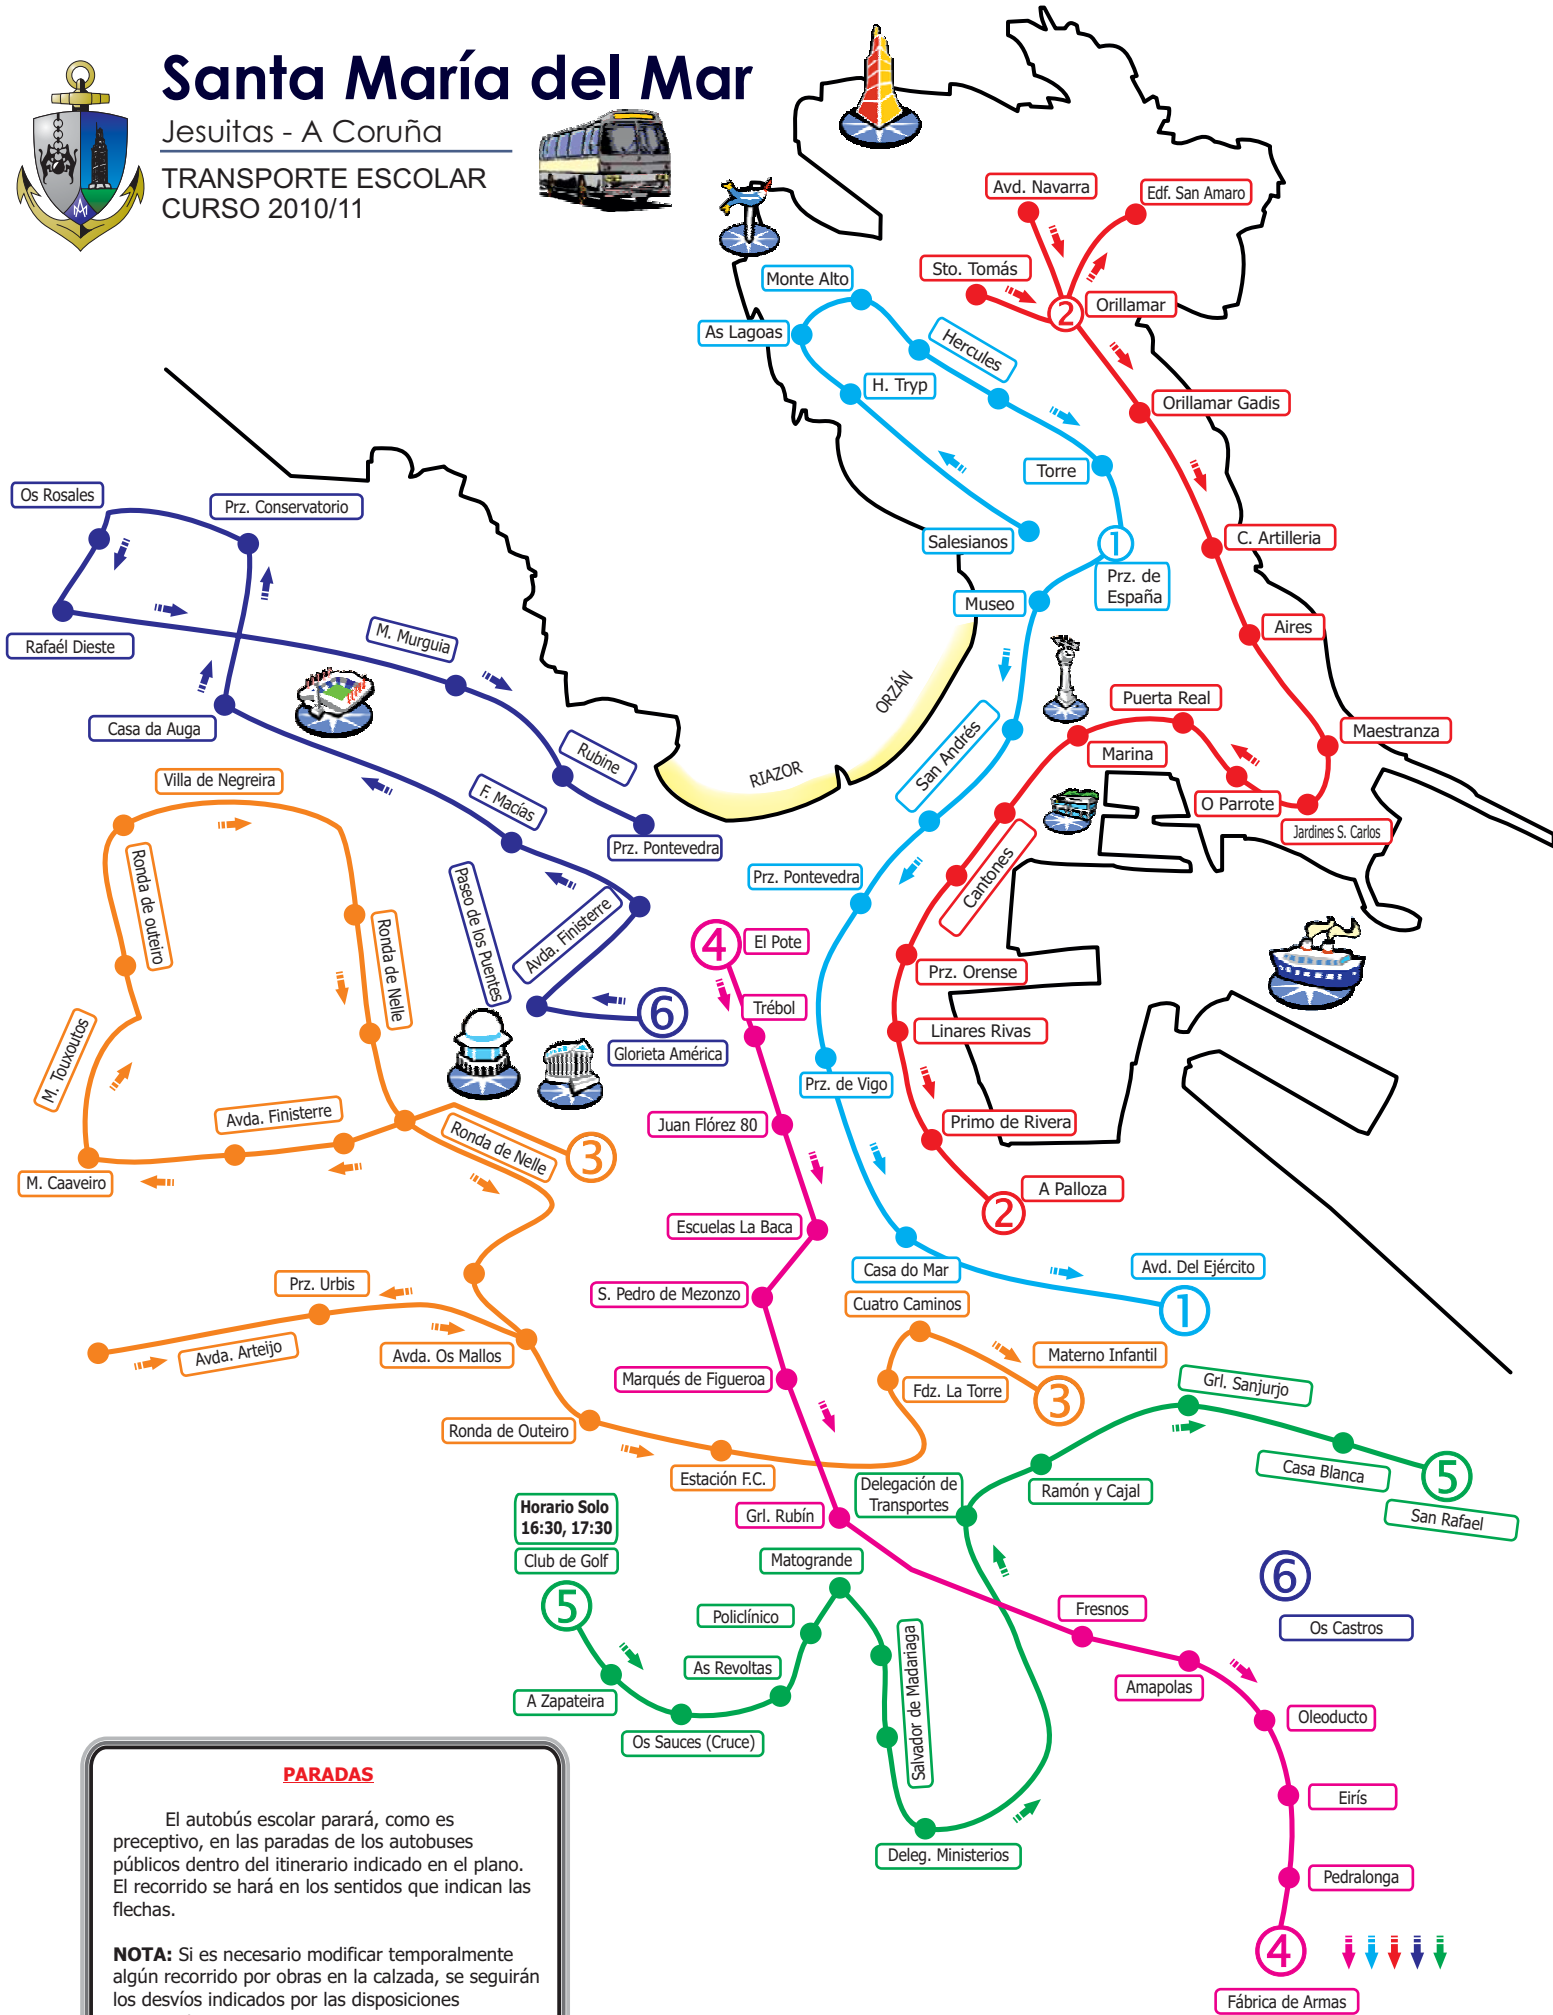

Santa María del Mar

Jesuitas - A Coruña

TRANSPORTE ESCOLAR
CURSO 2010/11

PARADAS

El autobús escolar parará, como es preceptivo, en las paradas de los autobuses públicos dentro del itinerario indicado en el plano. El recorrido se hará en los sentidos que indican las flechas.

NOTA: Si es necesario modificar temporalmente algún recorrido por obras en la calzada, se seguirán los desvíos indicados por las disposiciones municipales.

Horario Solo
16:30, 17:30
Club de Golf