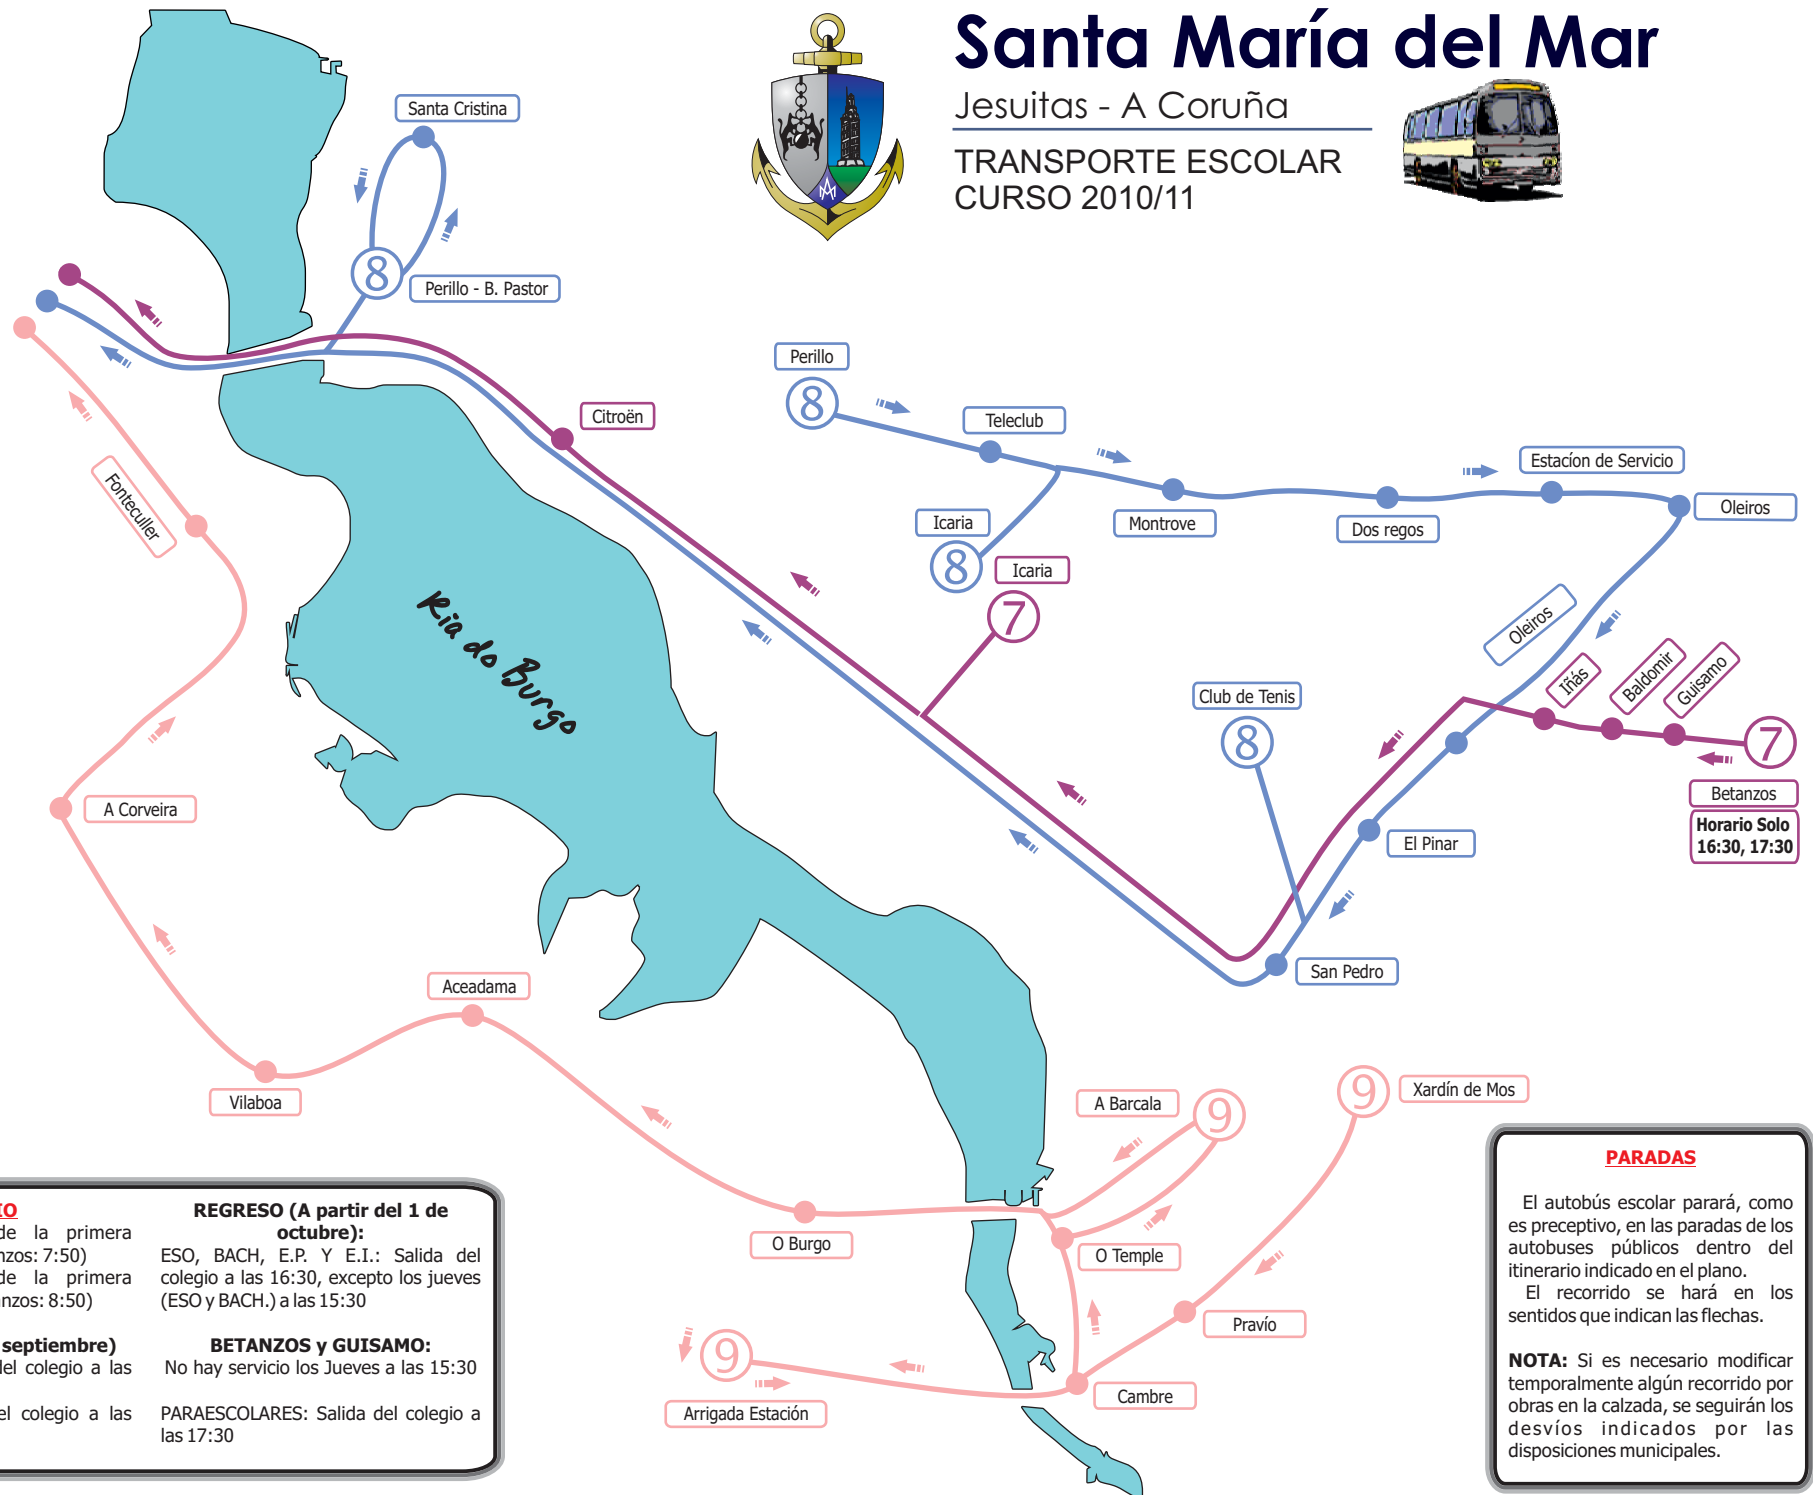

Santa María del Mar

Jesuitas - A Coruña

TRANSPORTE ESCOLAR
CURSO 2010/11

Horario Solo
16:30, 17:30

HORARIO
ESO y BACH: Salida de la primera parada a las 8:00 (Betanzos: 7:50)
E.P. y E.I.: Salida de la primera parada a las 7:50 (Betanzos: 8:50)

REGRESO (Mes de septiembre)
ESO y BACH: Salida del colegio a las 14:30
E.P. y E.I.: Salida del colegio a las 15:30

REGRESO (A partir del 1 de octubre):
ESO, BACH, E.P. Y E.I.: Salida del colegio a las 16:30, excepto los jueves (ESO y BACH.) a las 15:30

BETANZOS y GUISAMO:
No hay servicio los Jueves a las 15:30
PARAESCOLARES: Salida del colegio a las 17:30

PARADAS

El autobús escolar parará, como es preceptivo, en las paradas de los autobuses públicos dentro del itinerario indicado en el plano.
El recorrido se hará en los sentidos que indican las flechas.

NOTA: Si es necesario modificar temporalmente algún recorrido por obras en la calzada, se seguirán los desvíos indicados por las disposiciones municipales.